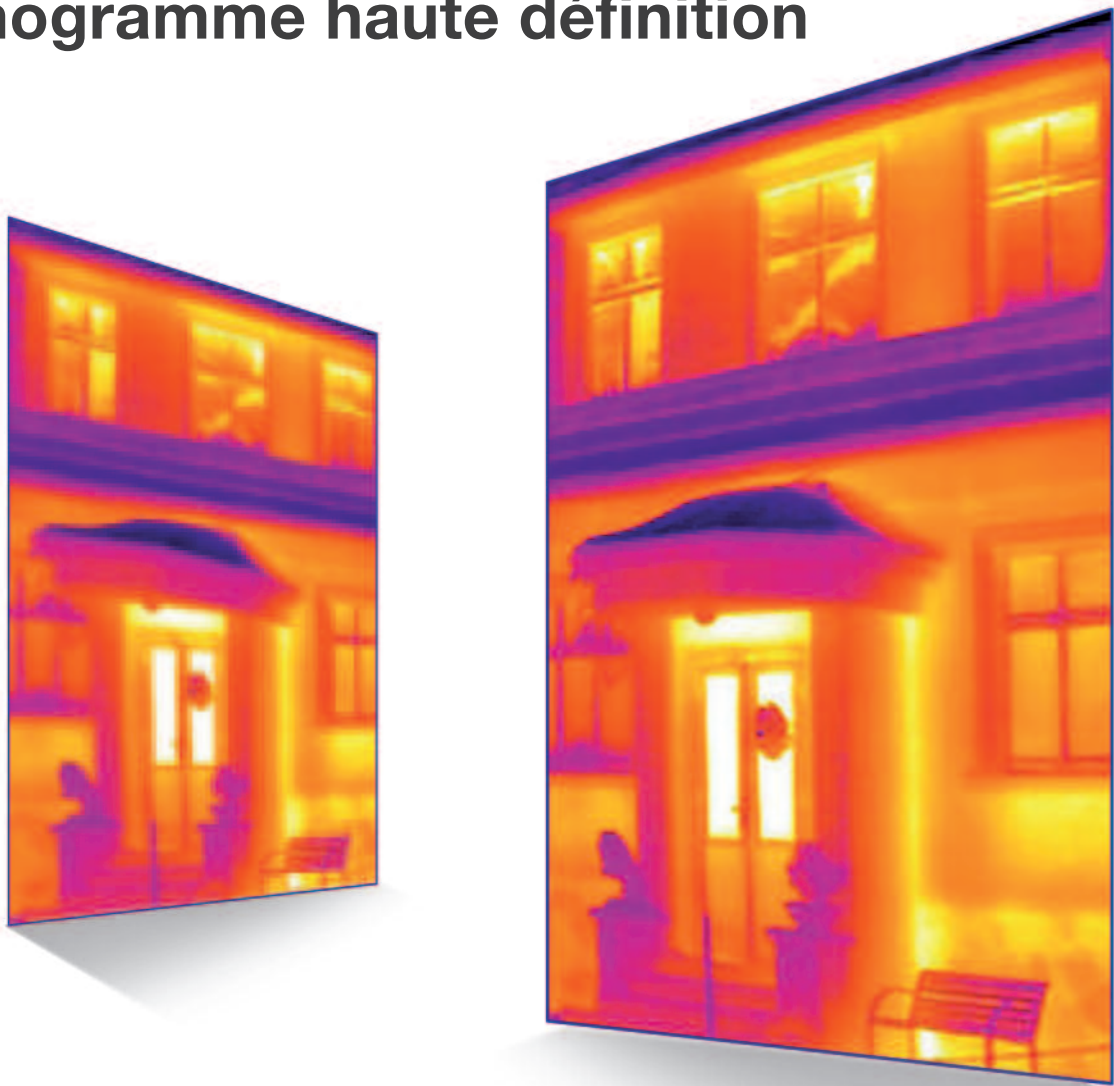

Solutions Testo

Thermographie de bâtiments – Thermogramme haute définition

Simplement meilleure !

Plus la résolution de votre caméra est importante et plus les différences seront visibles. Grâce à la technologie révolutionnaire de “Super Résolution”, vous augmentez, lors d’une mesure manuelle, les caractéristiques de votre caméra. Quatre fois plus de mesures de température, soit pratiquement une résolution multipliée par deux et de ce fait, plus de détails pour vous et donc moins de risque de passer à côté de l’essentiel !

Les applications

Les conditions pour des thermographies de précision

L'optimisation de vos thermogrammes est, en principe, simple. Plus vous avez de pixels et plus vous aurez de détails et plus votre thermogramme sera net. Si, lors de vos thermographies, vous ne pouvez vous approcher suffisamment de votre cible pour en déceler avec précision les variations de température, la Super Résolution est alors impérative pour vous. Plus vous voyez d'éléments sur le thermogramme et plus facile sera l'analyse.

La solution

L'Upgrade pour plus de détails

Avec la technologie de Super Résolution (SR), vous améliorez considérablement la qualité de vos thermogrammes et vous faites monter en gamme votre caméra thermique en lui permettant de mesurer 4 x plus de pixels et donc de pratiquement doubler sa résolution. Si vous travaillez avec une caméra possédant une matrice de 160x120 Pixels, vous vous retrouvez avec une matrice de 320x240 Pixels, de la même manière si vous travaillez en 320x240 Pixels, vous obtenez du 640x480.