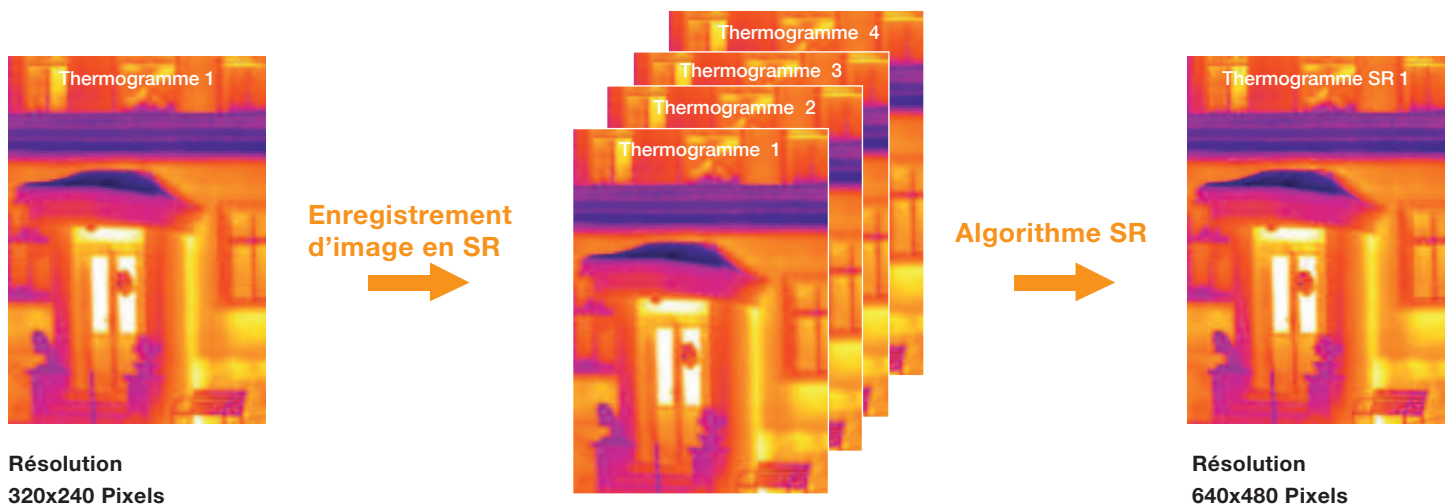

Solutions Testo

Thermographie de bâtiments – Thermogramme haute définition

Simplement meilleure !

Plus la résolution de votre caméra est importante et plus les différences seront visibles. Grâce à la technologie révolutionnaire de “Super Résolution”, vous augmentez, lors d’une mesure manuelle, les caractéristiques de votre caméra. Quatre fois plus de mesures de température, soit pratiquement une résolution multipliée par deux et de ce fait, plus de détails pour vous et donc moins de risque de passer à côté de l’essentiel !

La solution

L'Upgrade pour plus de détails

Avec la technologie de Super Résolution (SR), vous améliorez considérablement la qualité de vos thermogrammes et vous faites monter en gamme votre caméra thermique en lui permettant de mesurer 4 x plus de pixels et donc de pratiquement doubler sa résolution. Si vous travaillez avec une caméra possédant une matrice de 160x120 Pixels, vous vous retrouvez avec une matrice de 320x240 Pixels, de la même manière si vous travaillez en 320x240 Pixels, vous obtenez du 640x480.